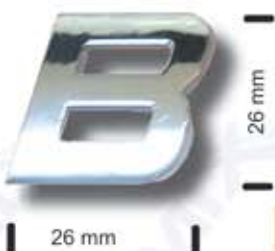

Tuning

CXS35201

emblem „TUNING”
wymiary: 116 mm x 20 mm

Sport

CXS35203

emblem „SPORT”
wymiary: 88 mm x 18 mm

CXS35205

emblem „DRAGON”
wymiary: 77 mm x 63 mm

CXS35208

emblem „LIŚĆ”
wymiary: 72 mm x 63 mm

CXS35213

emblem „TATUAŻ”
wymiary: 102 mm x 28 mm

CXS35215

emblem „4x4”
wymiary: 115 mm x 33 mm

CXS35217

emblem „GTI”
wymiary: 114 mm x 36 mm

CXSFU

emblem „FU”
wymiary: 51 mm x 51 mm

CXSNIU

emblem „BYK”
wymiary: 81 mm x 61 mm

CXSR6

emblem „R6”
wymiary: 71 mm x 31 mm

CXSV6

emblem „V6”
wymiary: 65 mm x 32 mm
grubość 8 mm

CXS35200

emblem „RS”
wymiary: 115 mm x 34 mm

litery 3D chromowane
- duże

seria CXS01

litery 3D chromowane
- małe

seria C01B

litery 3D chromowane
- pochyle

seria C06