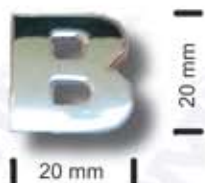

CXS35208

emblem „LIŚĆ”
wymiary: 72 mm x 63 mm

CXS35213

emblem „TATUAŻ”
wymiary: 102 mm x 28 mm

CXS35215

emblem „4x4”
wymiary: 115 mm x 33 mm

CXS35217

emblem „GTI”
wymiary: 114 mm x 36 mm

CXS35219

emblem „TURBO”
wymiary: 116 mm x 20 mm

CXS35224

emblem „TDI”
wymiary: 112 mm x 34 mm

CXS35229

emblem „PLAYBOY”
wymiary: 45 mm x 68 mm

CXSEYES

emblem „OCZY”
wymiary: 91 mm x 41 mm

CXSFU

emblem „FU”
wymiary: 51 mm x 51 mm

CXSNIU

emblem „BYK”
wymiary: 81 mm x 61 mm

CXSR6

emblem „R6”
wymiary: 71 mm x 31 mm

CXSV6

emblem „V6”
wymiary: 65 mm x 32 mm
grubość 8 mm

CXS35200

emblem „RS”
wymiary: 115 mm x 34 mm

litery 3D chromowane
- duże

seria CXS01

litery 3D chromowane
- małe

seria C01B

litery 3D chromowane
- pochyle

seria C06